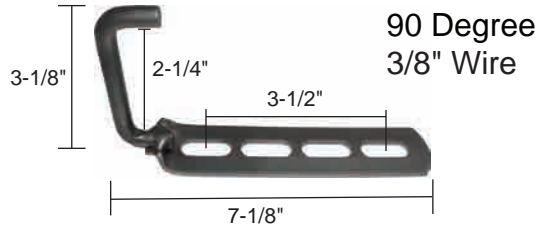

90 Degree
3/8" Wire

A. 8048B10
R. BR91931
M. FW013
W. N/A

37516

00516