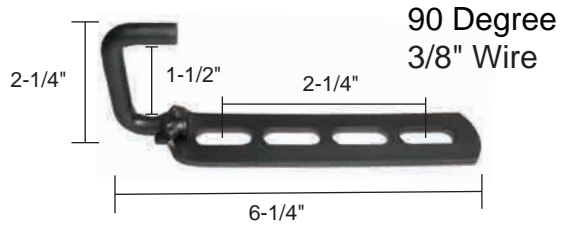

# Universal Strap Hooks

**37512**

**37512**

90 Degree  
3/8" Wire

A. N/A  
R. BR92034  
M. FW214  
W. N/A

**37513**

**00513**

90 Degree  
3/8" Wire