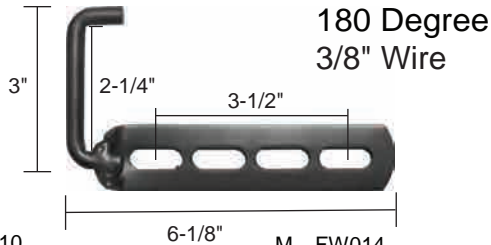

180 Degree
3/8" Wire

A. 8047B10
R. BR91932
M. FW014
W. N/A

A. AP/GOERLICH'S; M. MARWIL; R. ROL; W. WALKER