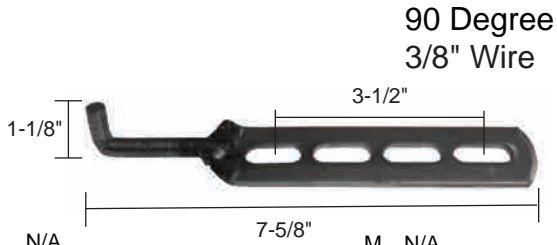

90 Degree
3/8" Wire

A. N/A
R. N/A
M. N/A
W. N/A

37515

00515